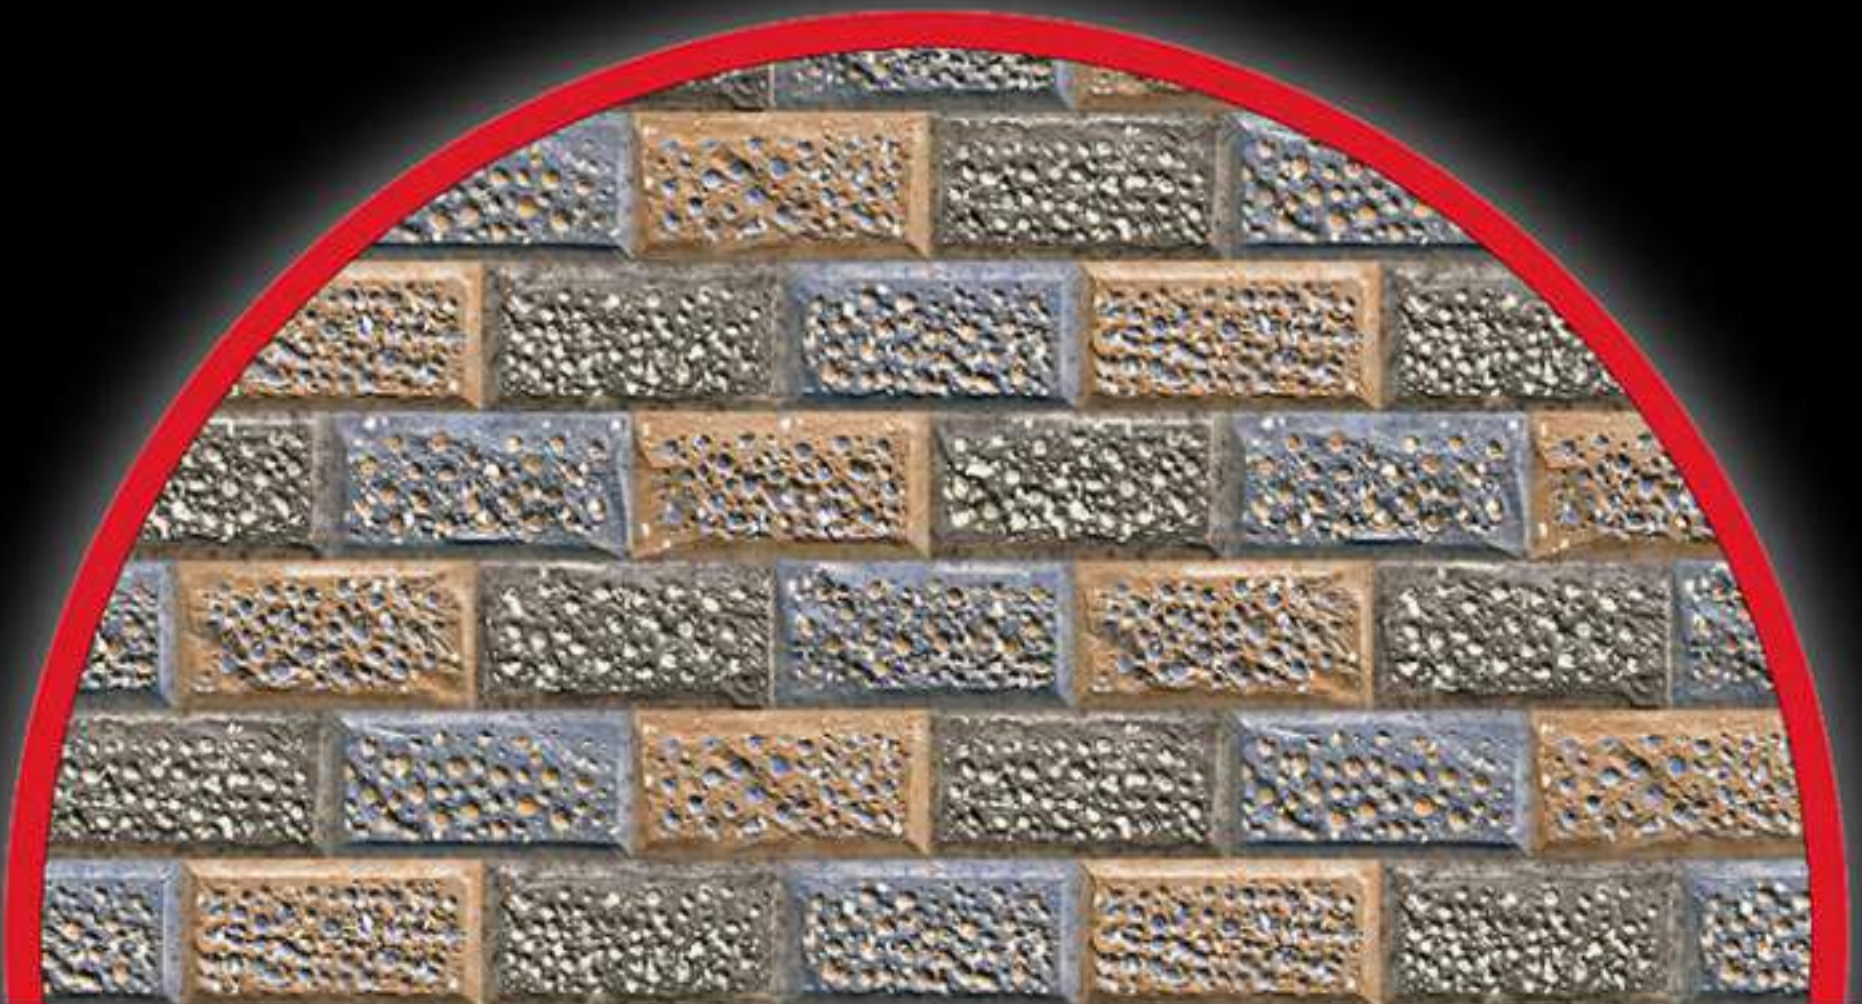

Elevation Matt

450mm x 300mm

4114