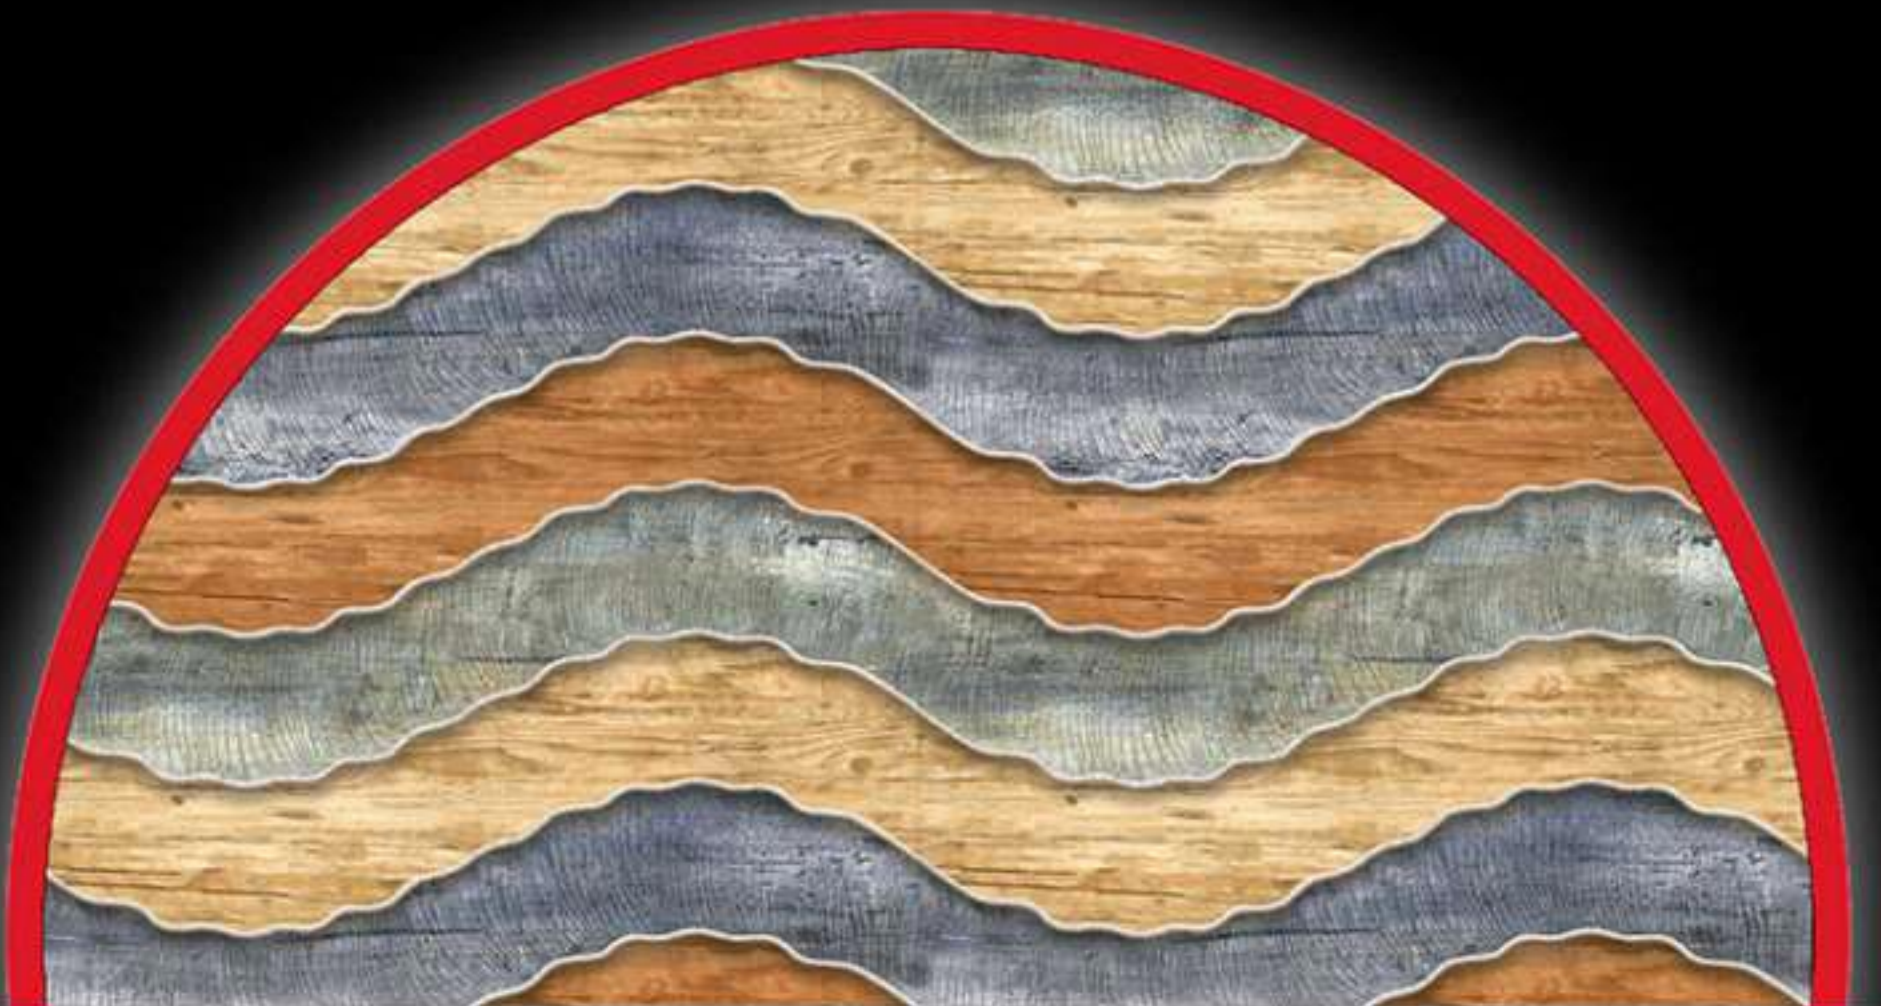

Elevation Matt

450mm x 300mm

4119