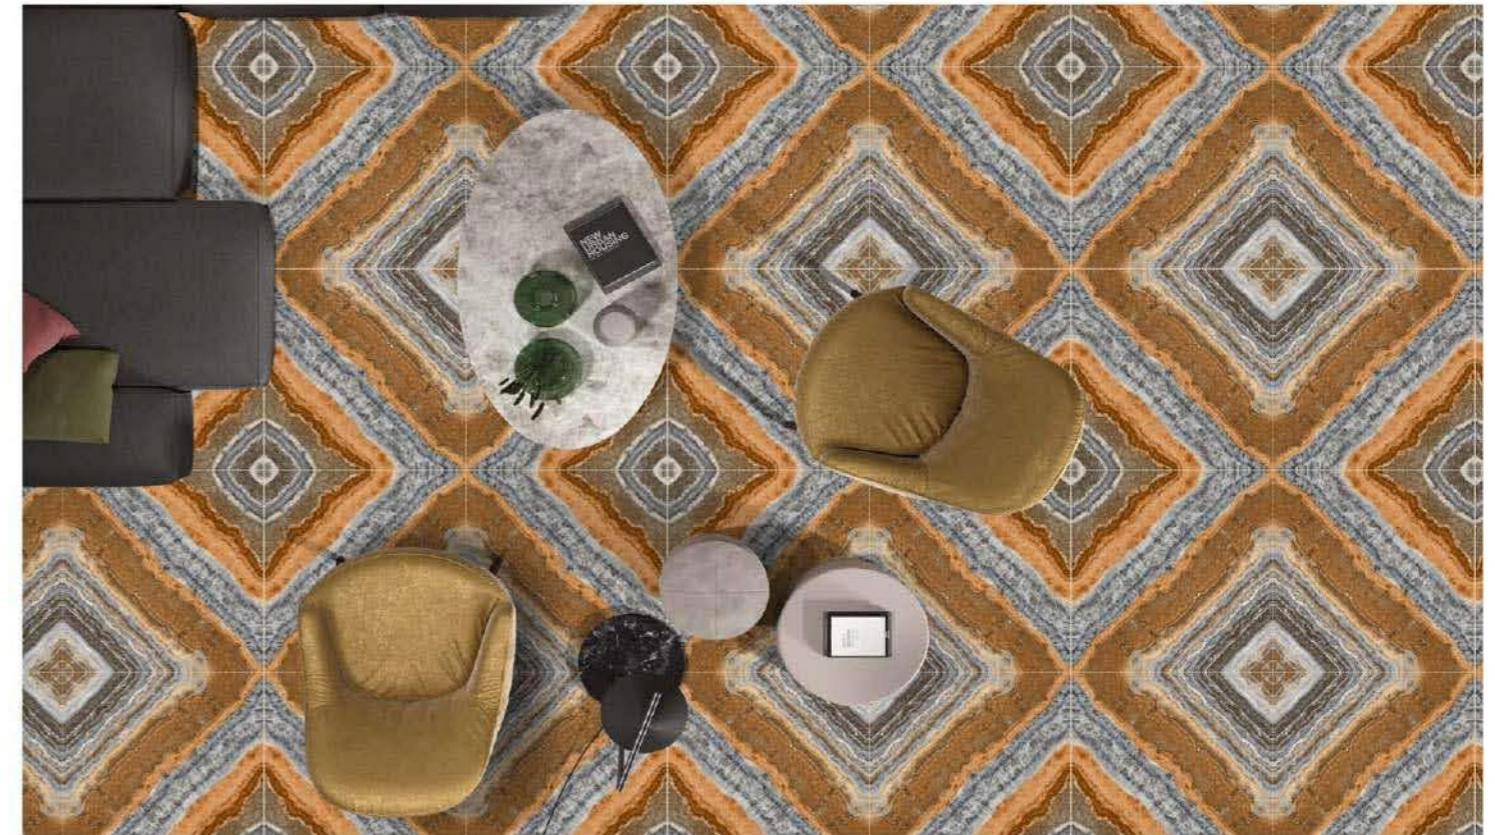

Onyx Bury

APPLICATONS

600X  
600<sup>mm</sup>

BOOKMATCH  
**GLOSSY**  
SERIES

Onice Nero

Madera Rood

600X  
600<sup>mm</sup>

BOOKMATCH  
**GLOSSY**  
SERIES