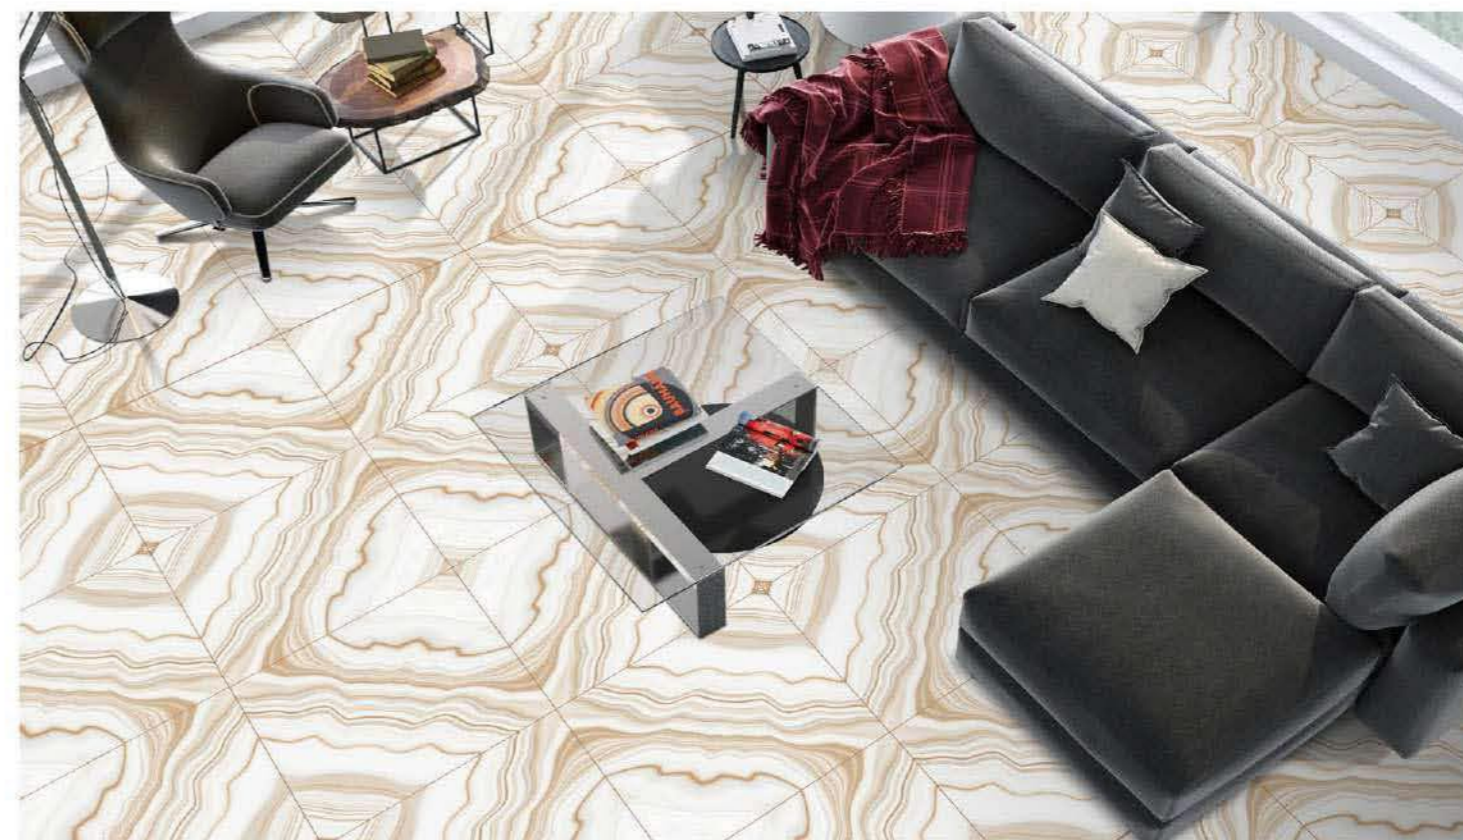

Echoes

Acrylic Crema

APPLICATONS

600X  
600E

BOOKMATCH  
**GLOSSY**  
SERIES

Parador Dark

600X  
600<sup>mm</sup>

BOOKMATCH  
**GLOSSY**  
SERIES