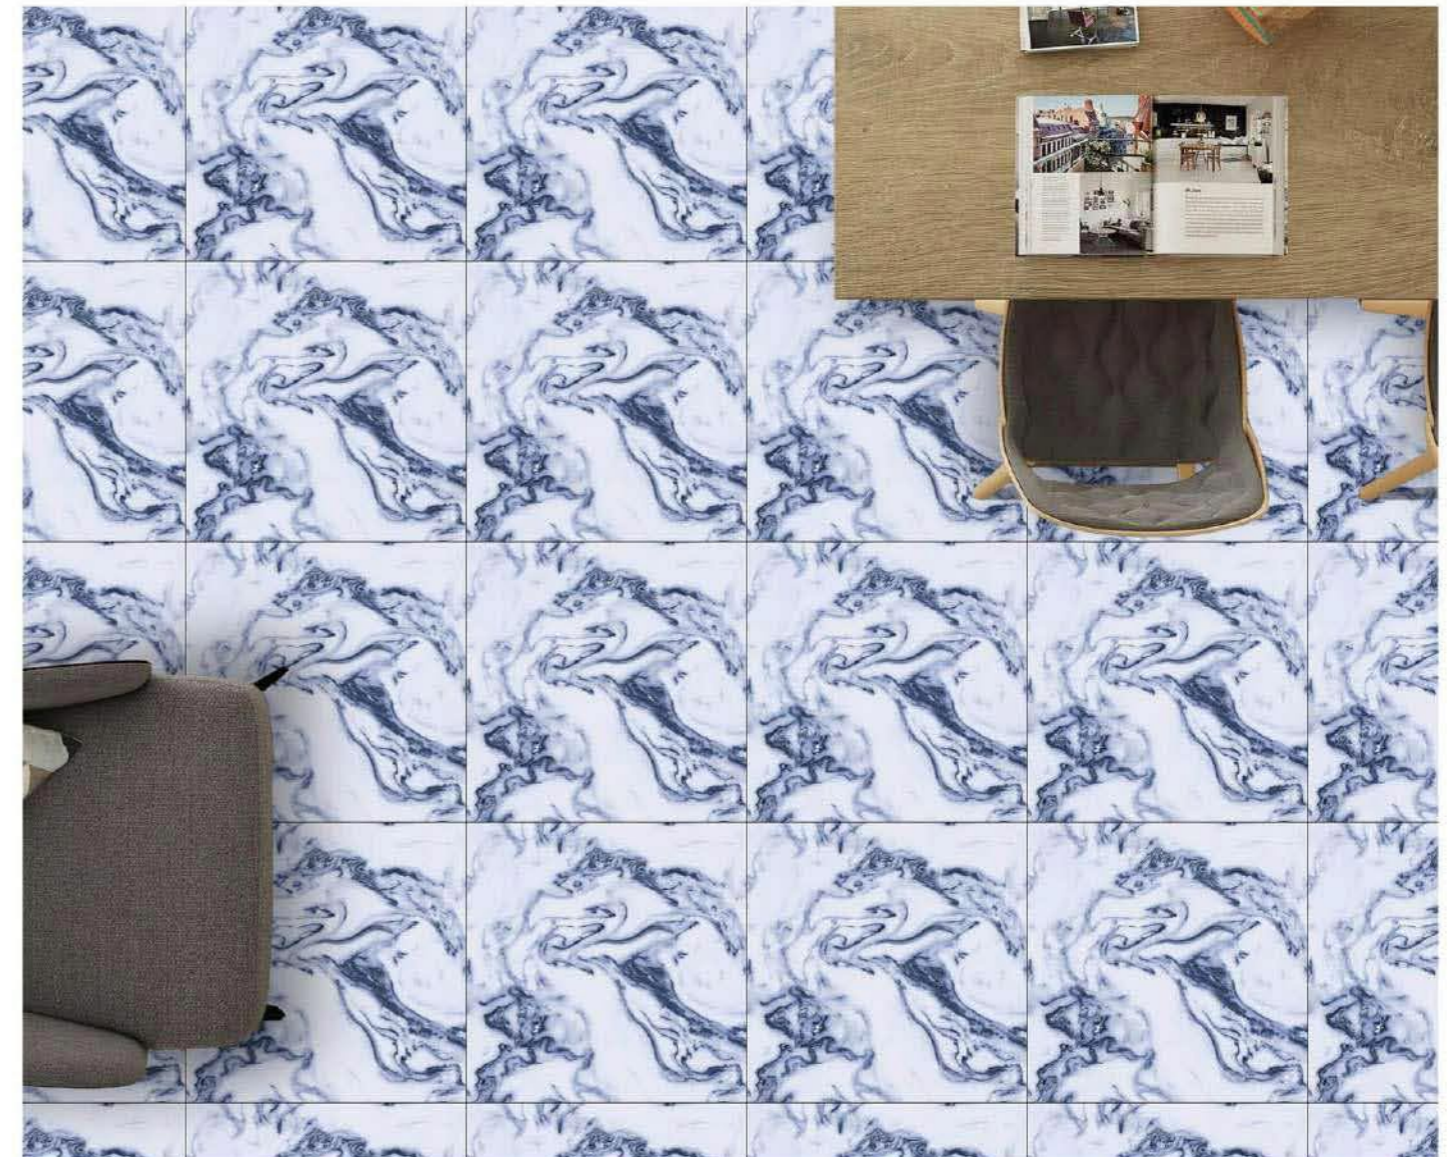

Vanadis Liquid

Morca Tiara

APPLICATONS

600X  
600<sup>mm</sup>

PGVT & GALICHA  
**GLOSSY**  
SERIES

Cielo Inky

Cielo Brown

Padova Crema