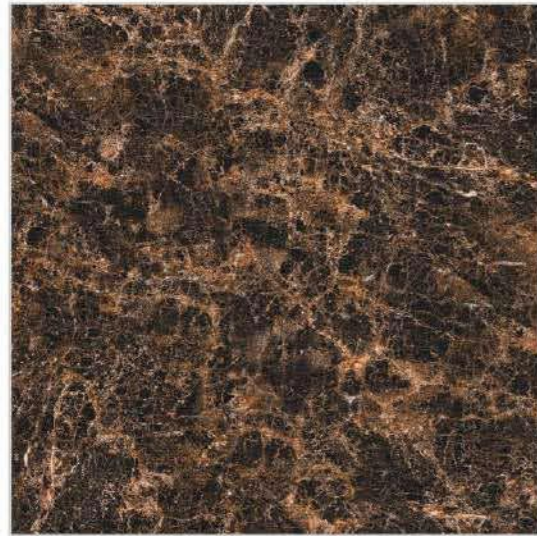

600X
600^{mm}

PGVT & GALICHA
GLOSSY
SERIES

Peterhof Brown