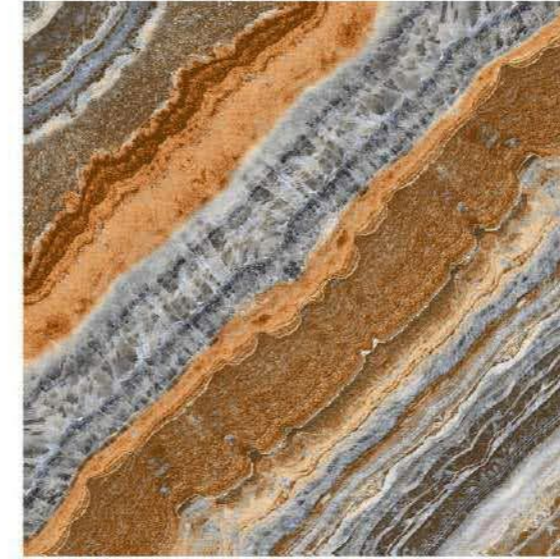

Onyx Bury

APPLICATONS

600X  
600<sup>mm</sup>

BOOKMATCH  
**GLOSSY**  
SERIES

Onice Nero

Madera Rood

600X  
600<sup>mm</sup>

BOOKMATCH  
**GLOSSY**  
SERIES