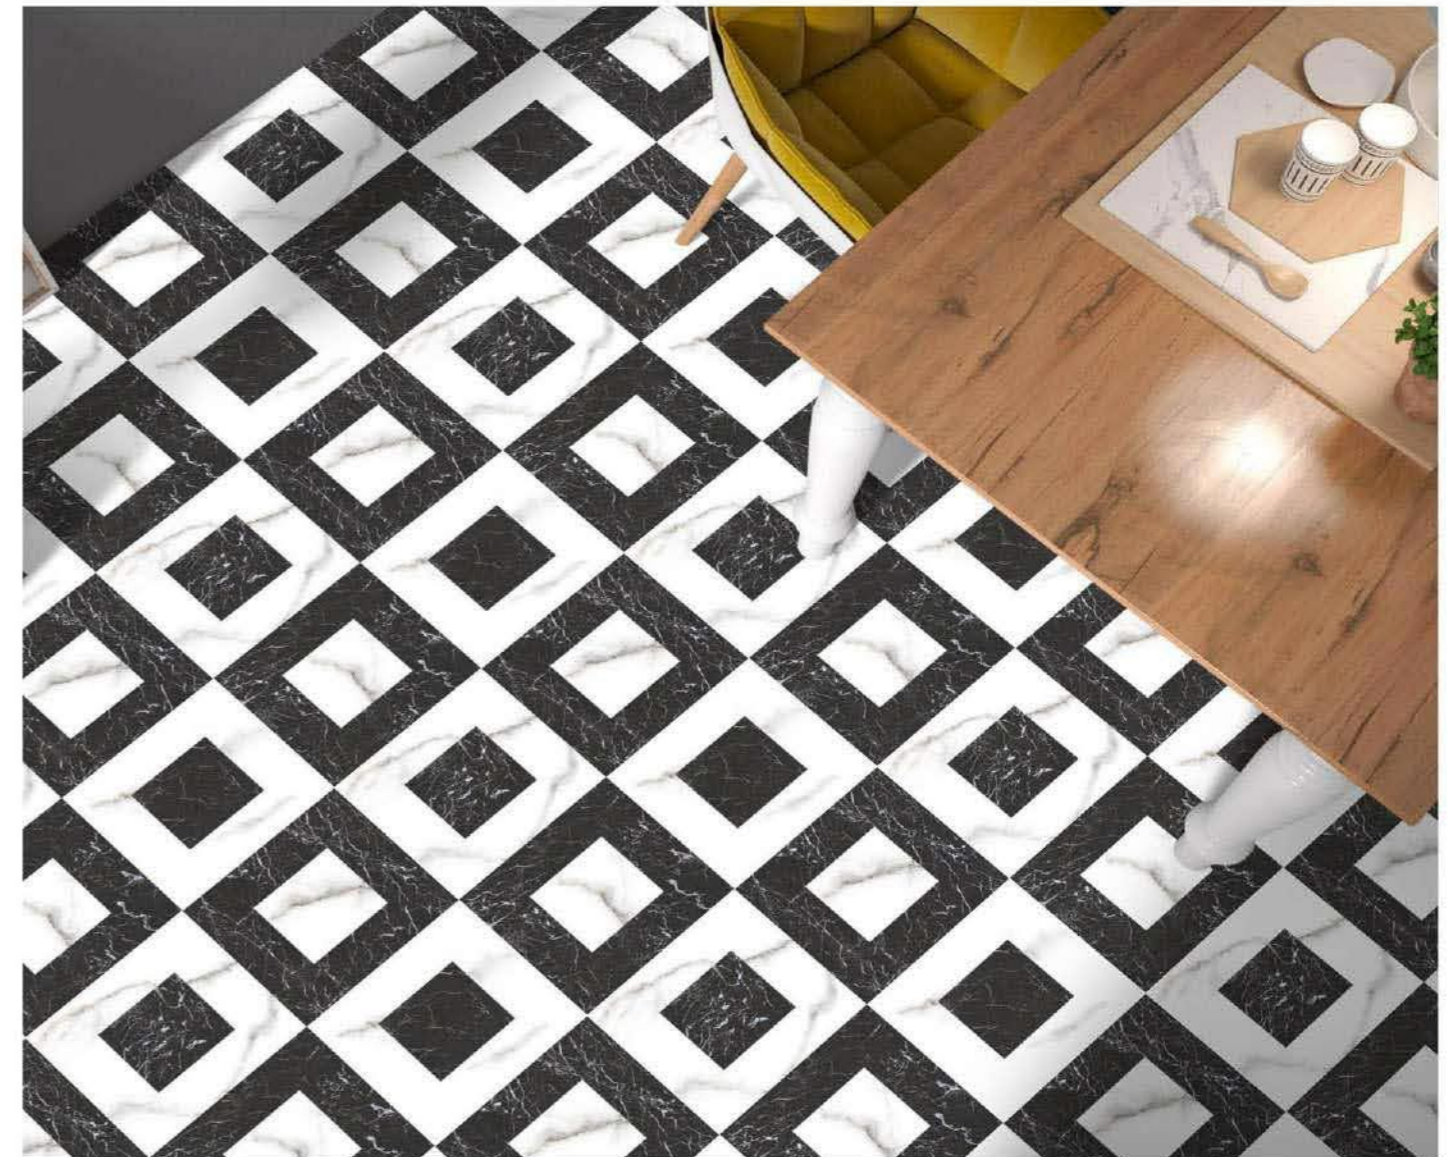

Sira White

Lava Grey

Intarsia Check

Sochi Marfil

Tiziano

Travertino Brass

Seran Collins

600X  
600<sup>mm</sup>