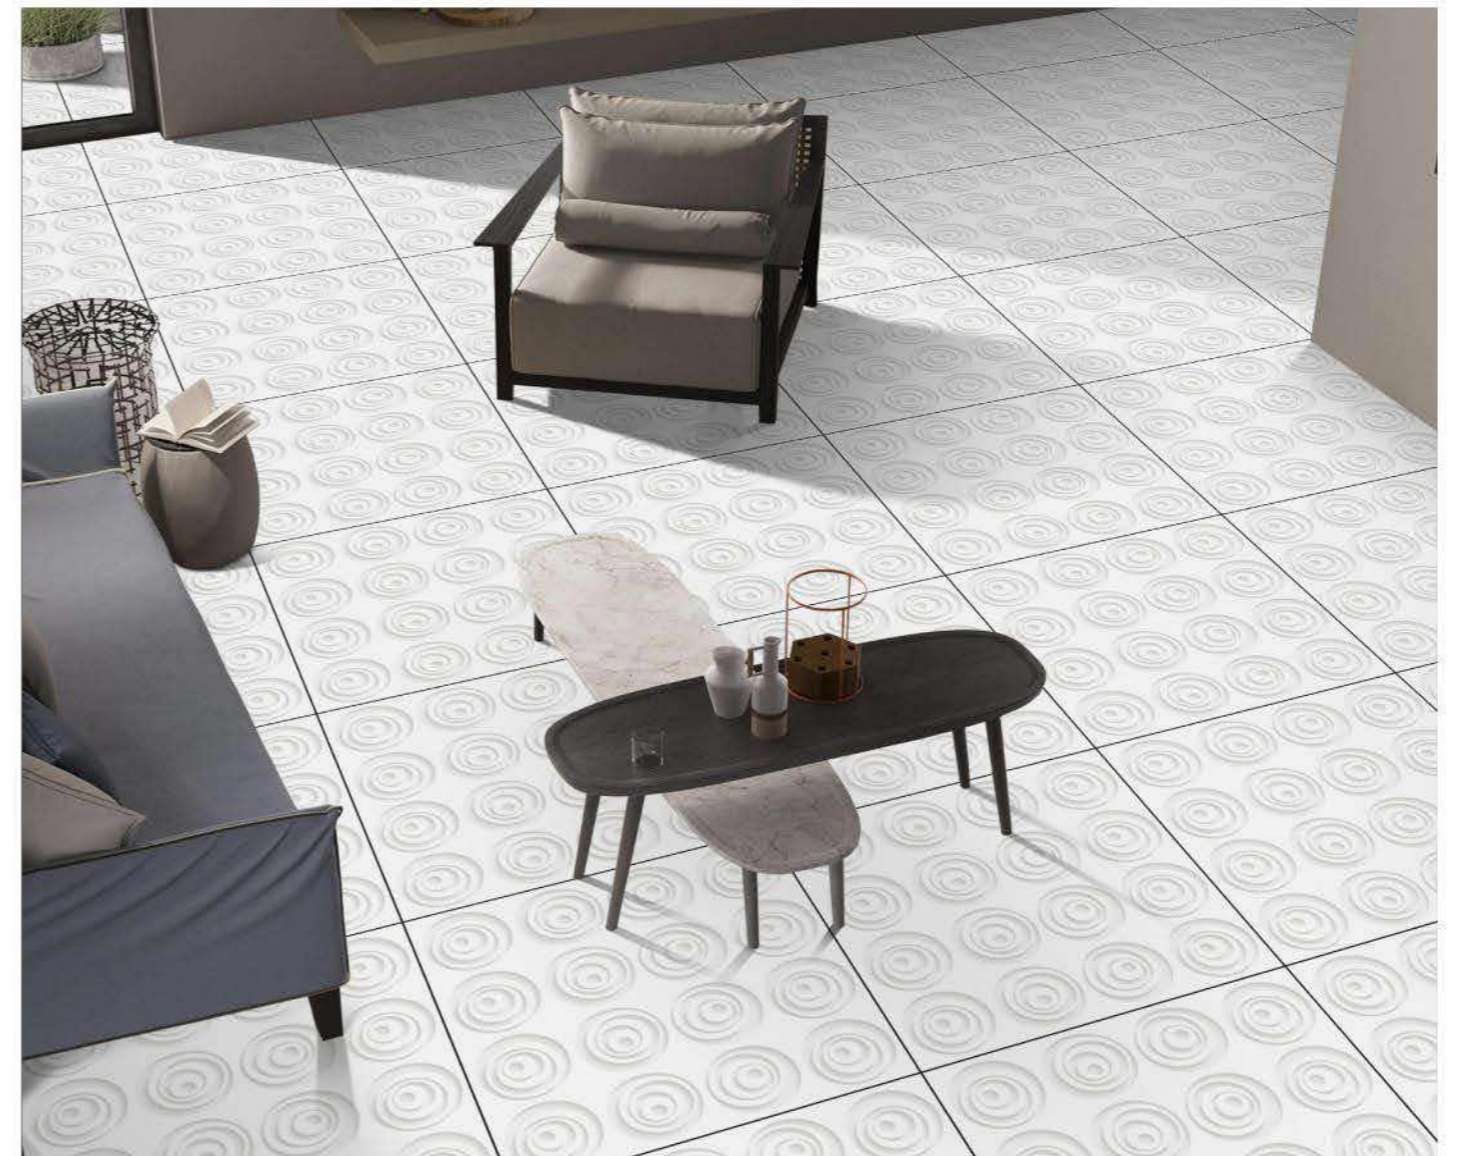

Pom Flower

Sakura

APPLICATIONS

600X  
600<sup>mm</sup>

3D  
GLOSSY  
SERIES

Abstract Spheres

Cube Cubic

600X  
600<sup>mm</sup>