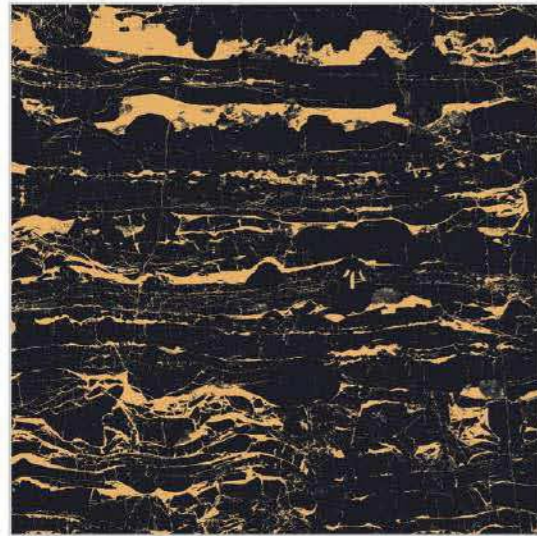

APPLICATONS

600X  
600<sup>mm</sup>

PGVT & GALICHA  
**GLOSSY**  
SERIES

Onyx Silk Raw

Seville

600X  
600<sup>mm</sup>

PGVT & GALICHA  
**GLOSSY**  
SERIES

Golden Dragon