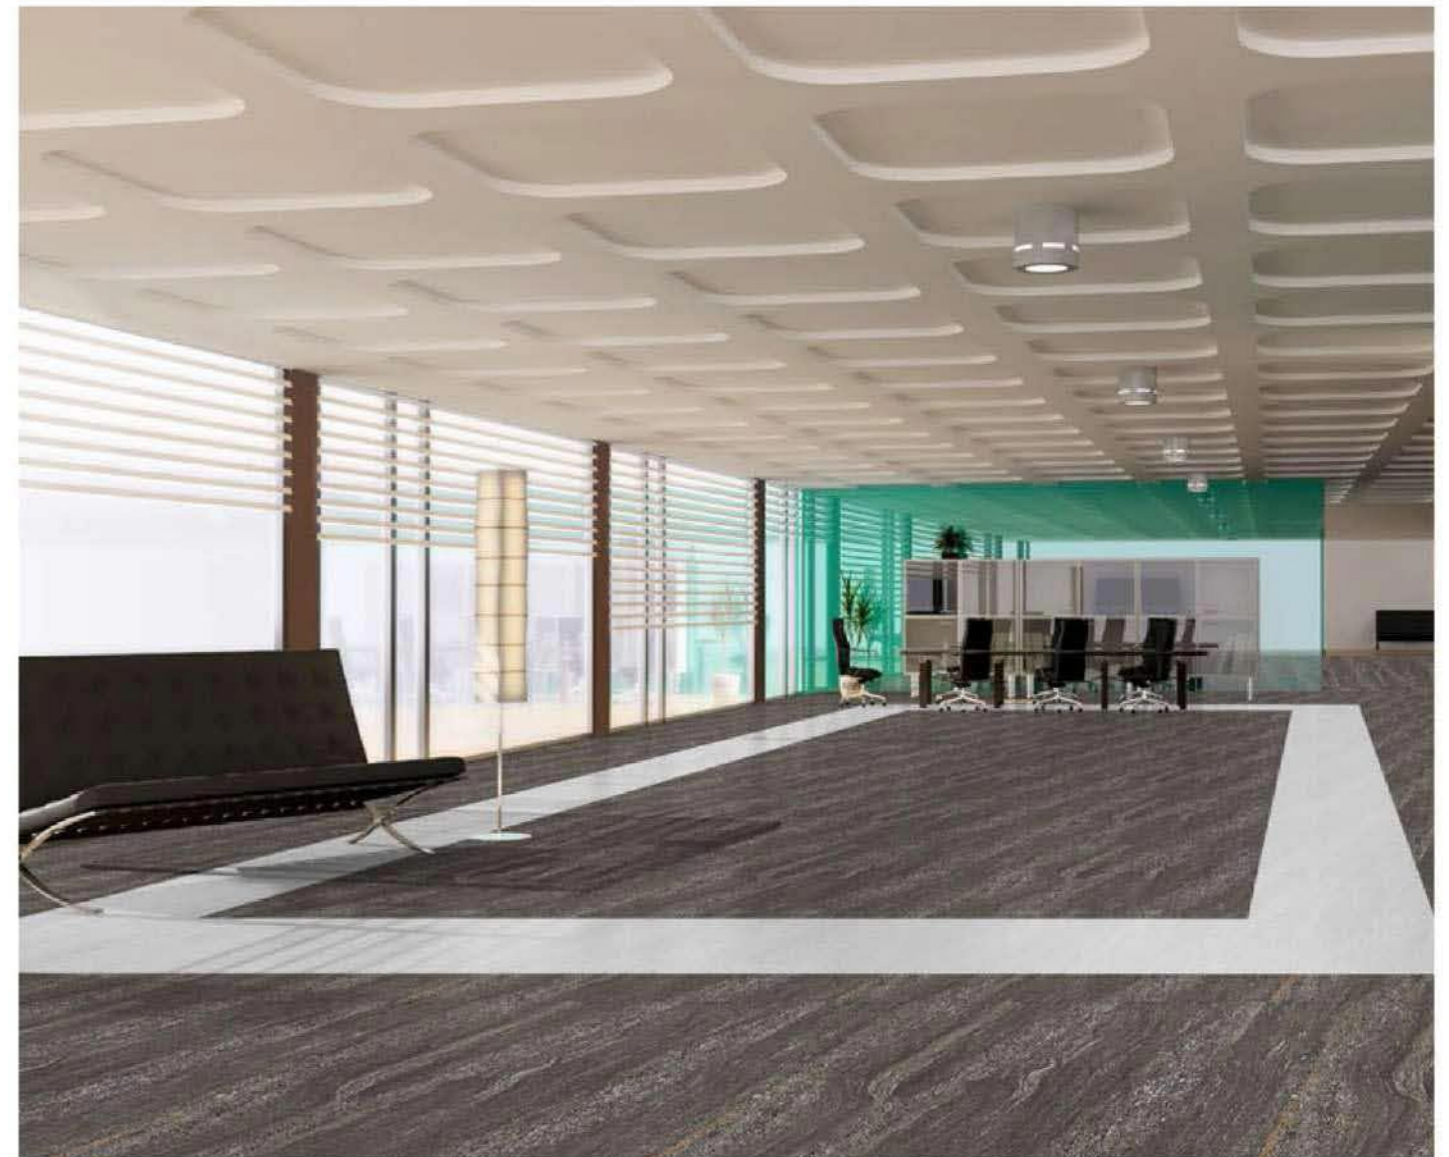

APPLICATIONS

600X  
600E

DC  
**GLOSSY**  
SERIES

Hercules Dark

Hercules Light

600X  
600<sup>mm</sup>

DC  
**GLOSSY**  
SERIES

Euphoria Nero