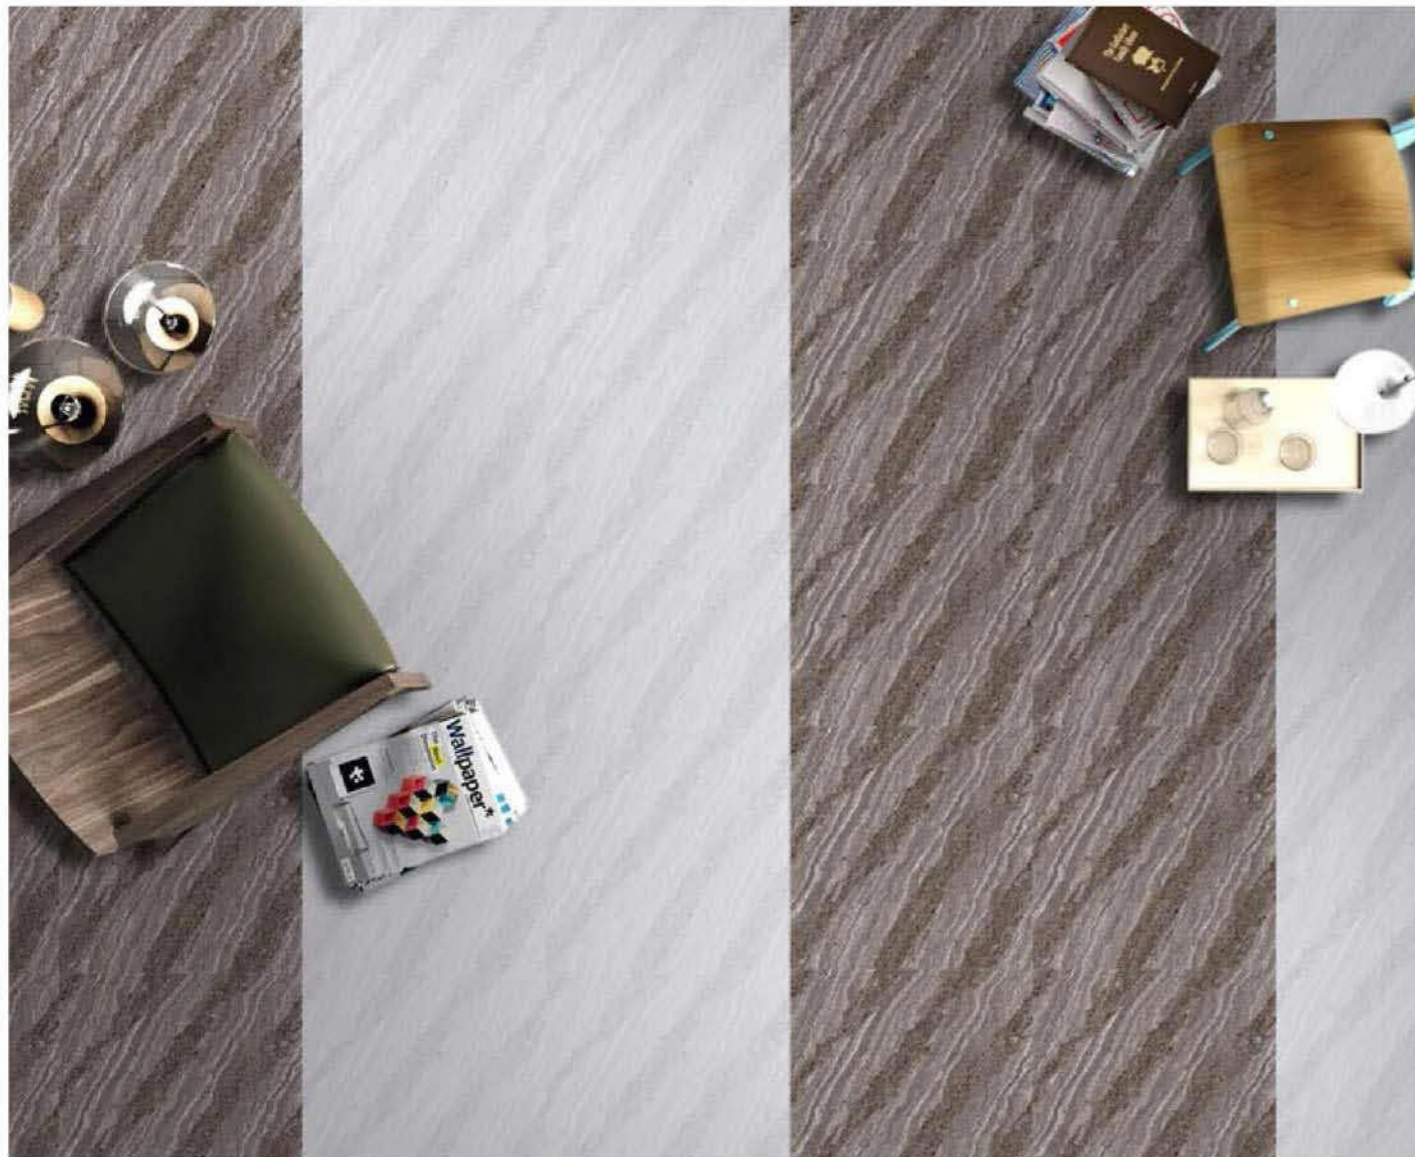

600X
600^{mm}

DC
GLOSSY
SERIES

APPLICATIONS

600X
600^{mm}

DC
GLOSSY
SERIES