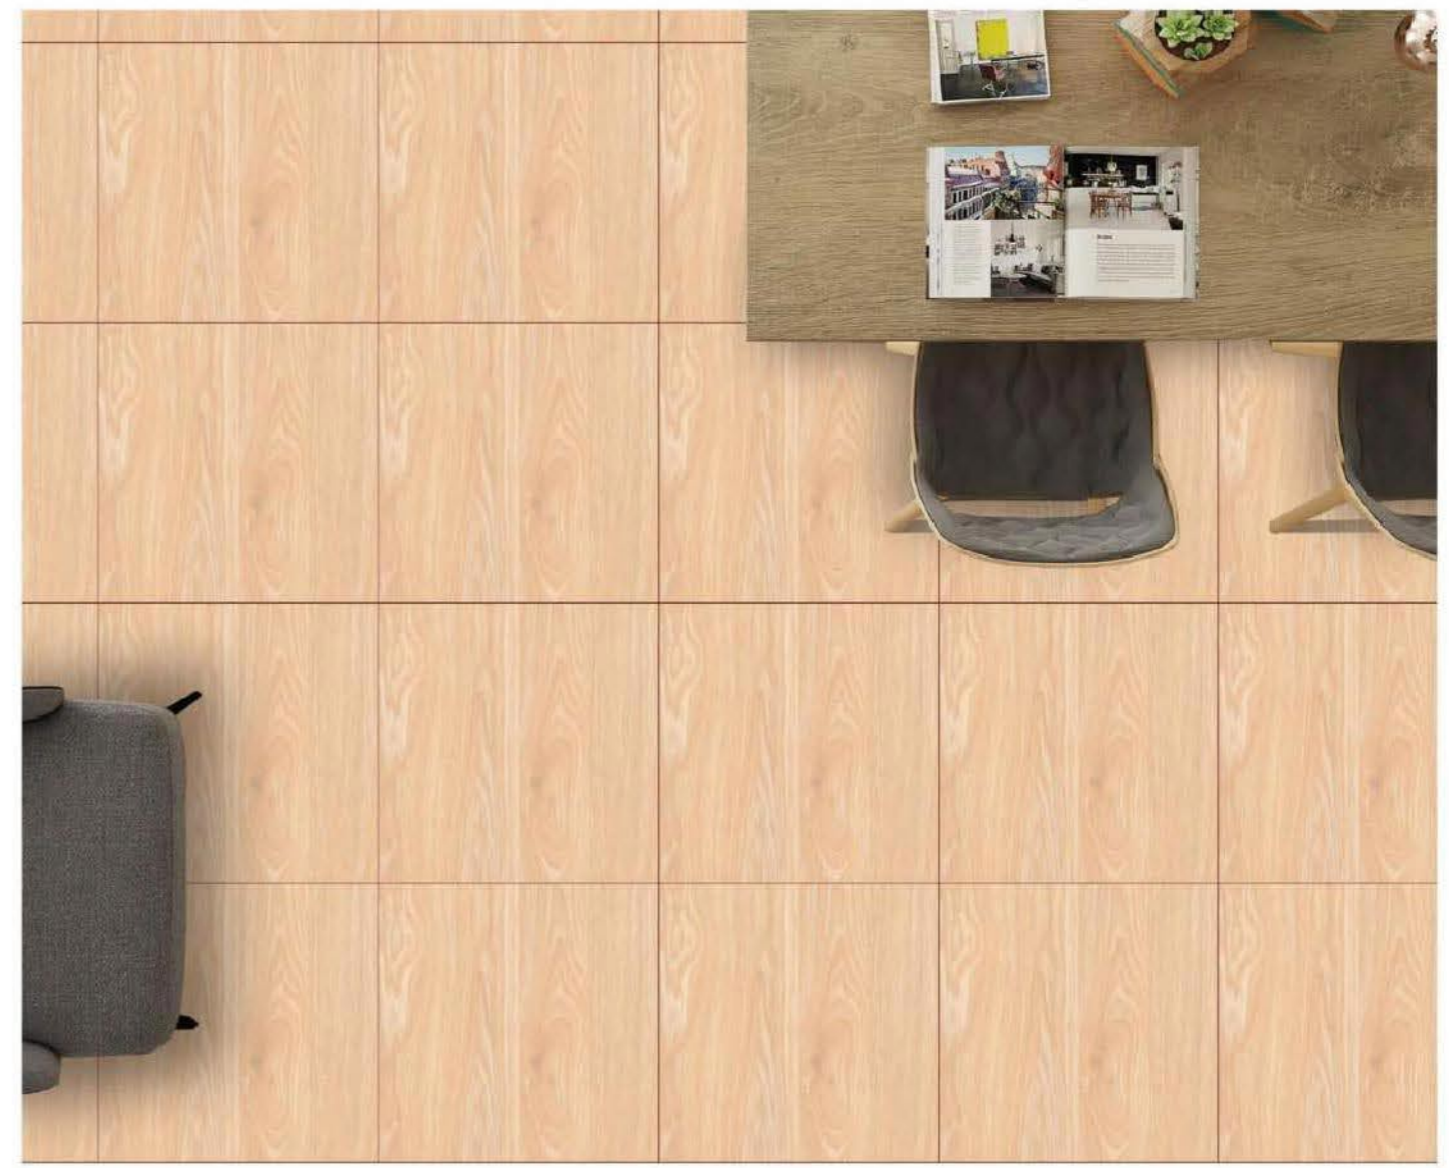

Alvic Lux

Vinilico Piso

Legno Oak

Torpo Vita

Vinterio Line

Muros Peak

**600X
600^{mm}** | **GSVT**

Avenza Polar