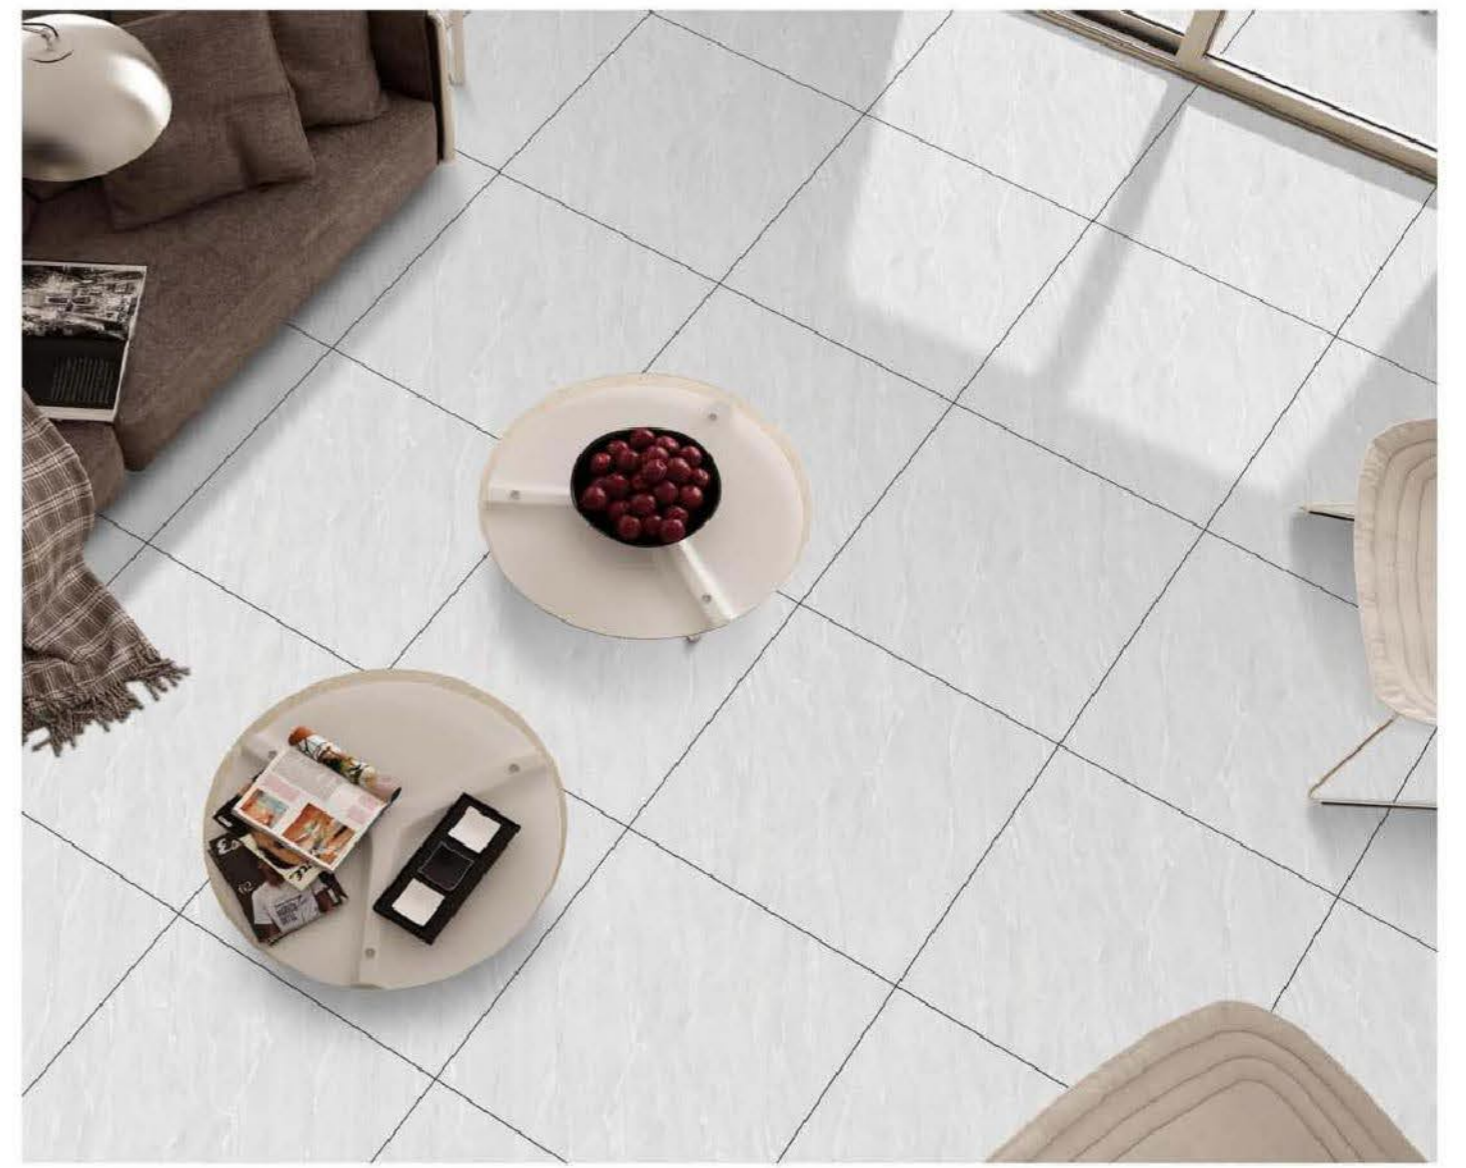

600X
600^{mm}

GSVT

Dekton Statuario

Iron Rodin

Alena Chalk

Corzo Sol

Corzo Forte

Corzo Cobre