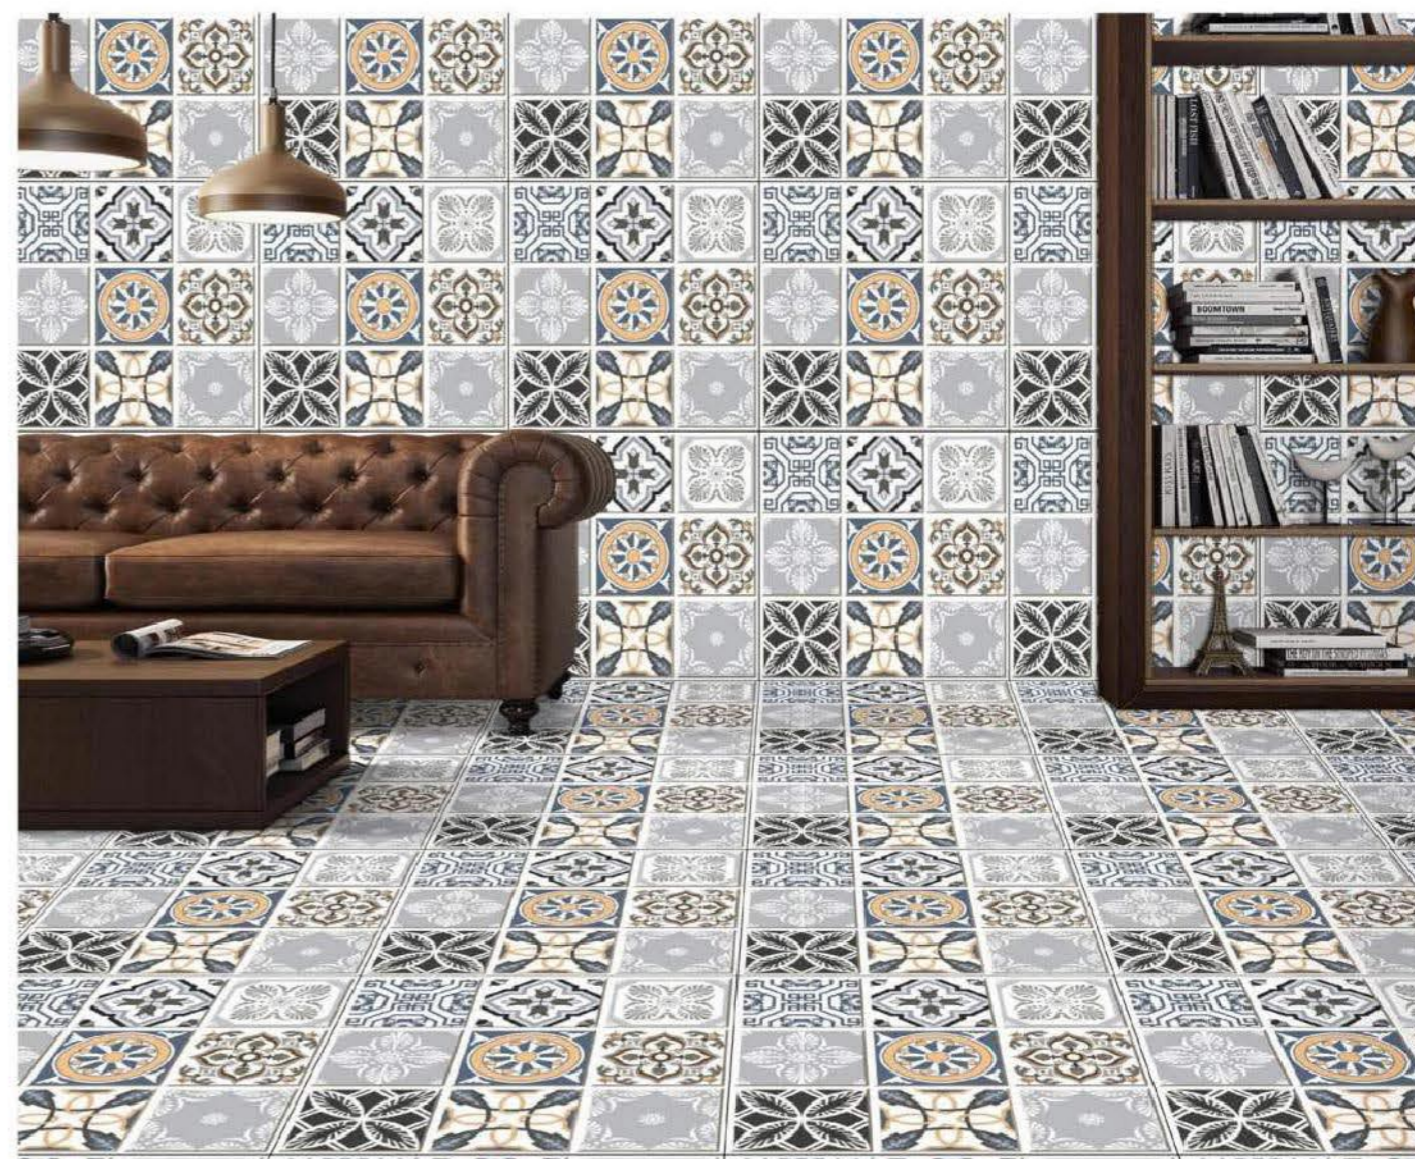

Imola Grey

Horta

Essence

Casa Moro

APPLICATIONS

600X
600^{mm} GSVT

Azulate

Anatolia