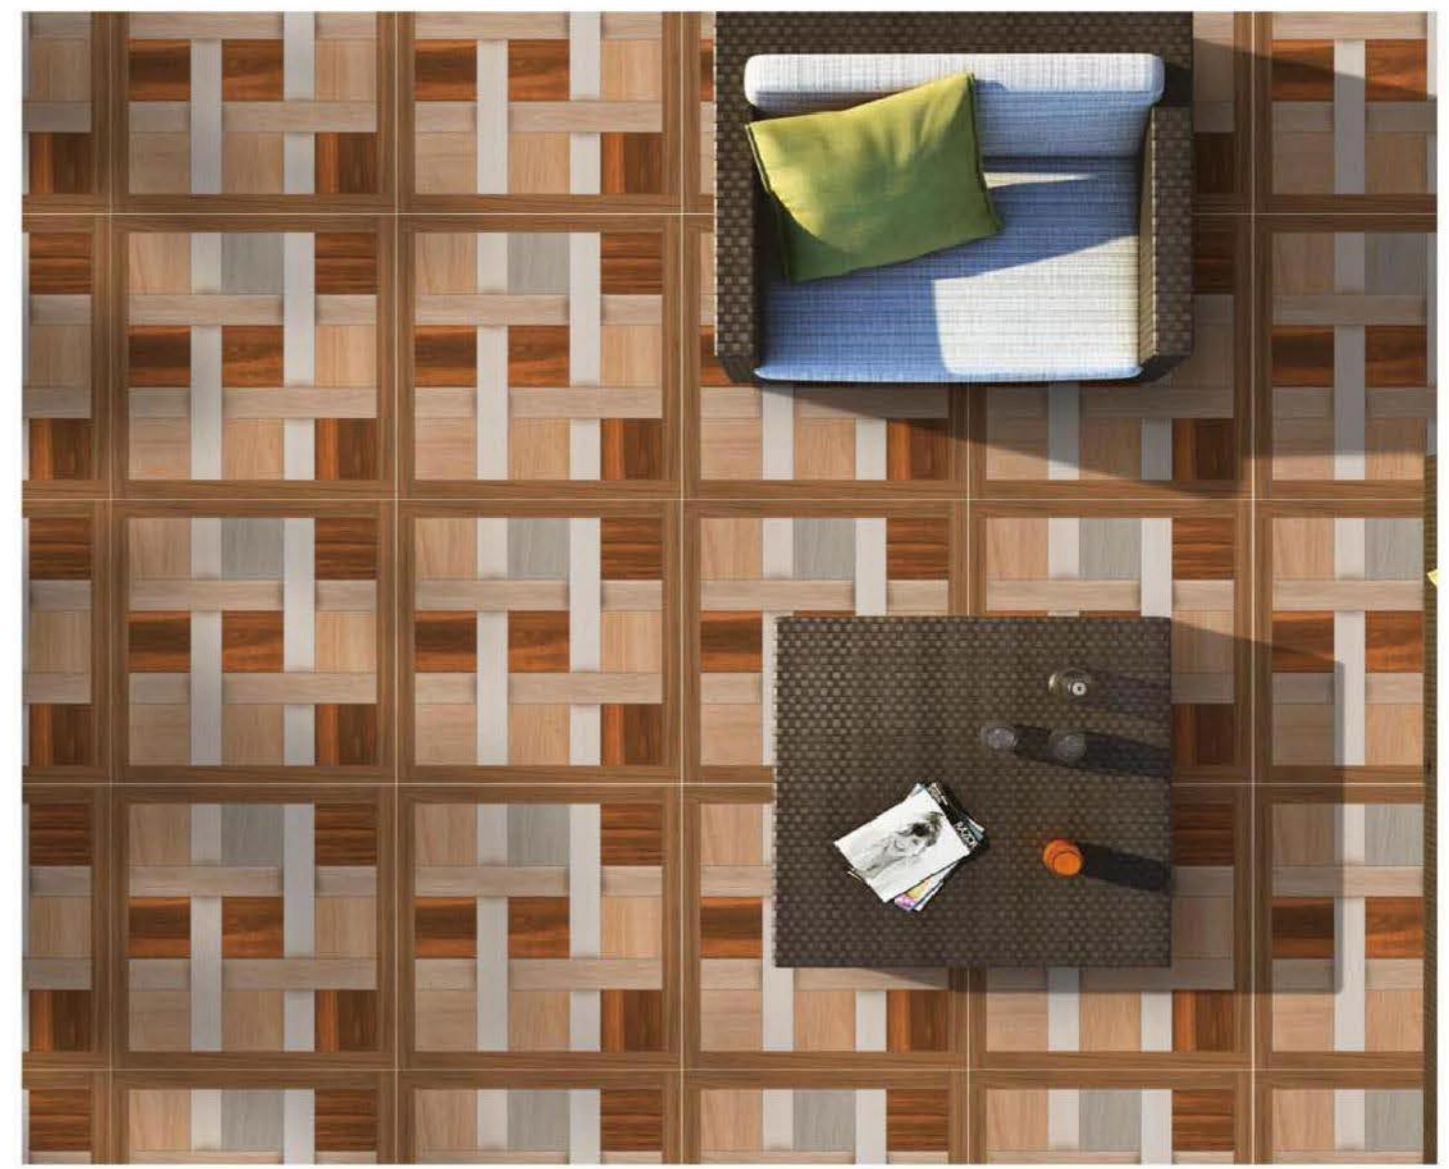

Alvic Lux

Vinilico Piso

Legno Oak

Torpo Vita

Vinterio Line

Muros Peak

**600X
600^{mm}** | **GSVT**

Avenza Polar