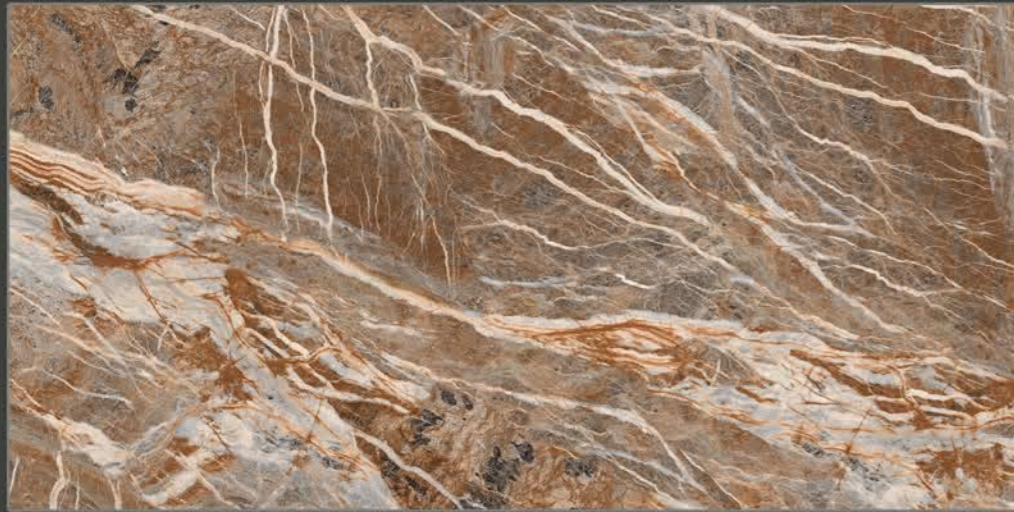

NRH_18002

Size : 800x1600 MM

Finish : HI GLOSSY

Random : 4