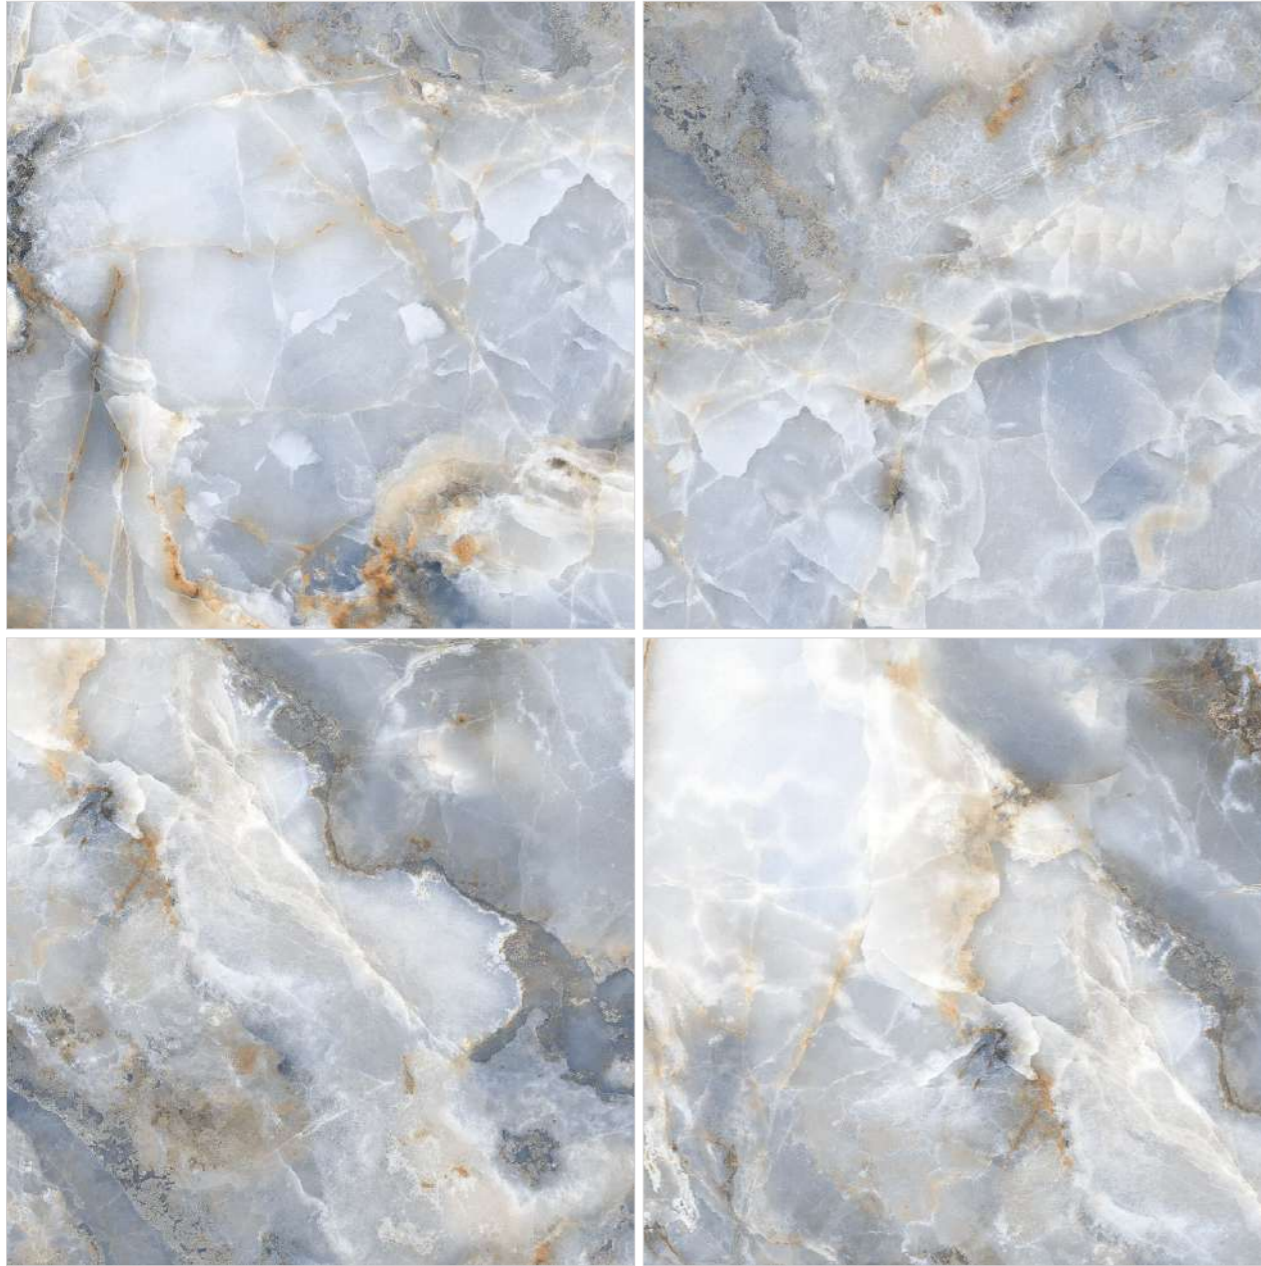

**mono**  
**MARBLEOUS** | Volume-1  
SLEEK UNICOLOUR BRILLIANCE

**M-1033**

Finish /  
**Glossy Polished**

Design /  
**Marble**

Colour /  
**Classic**

Tone /  
**Single**

**600X**  
**600MM**

**LIGHT EMPERADOR**